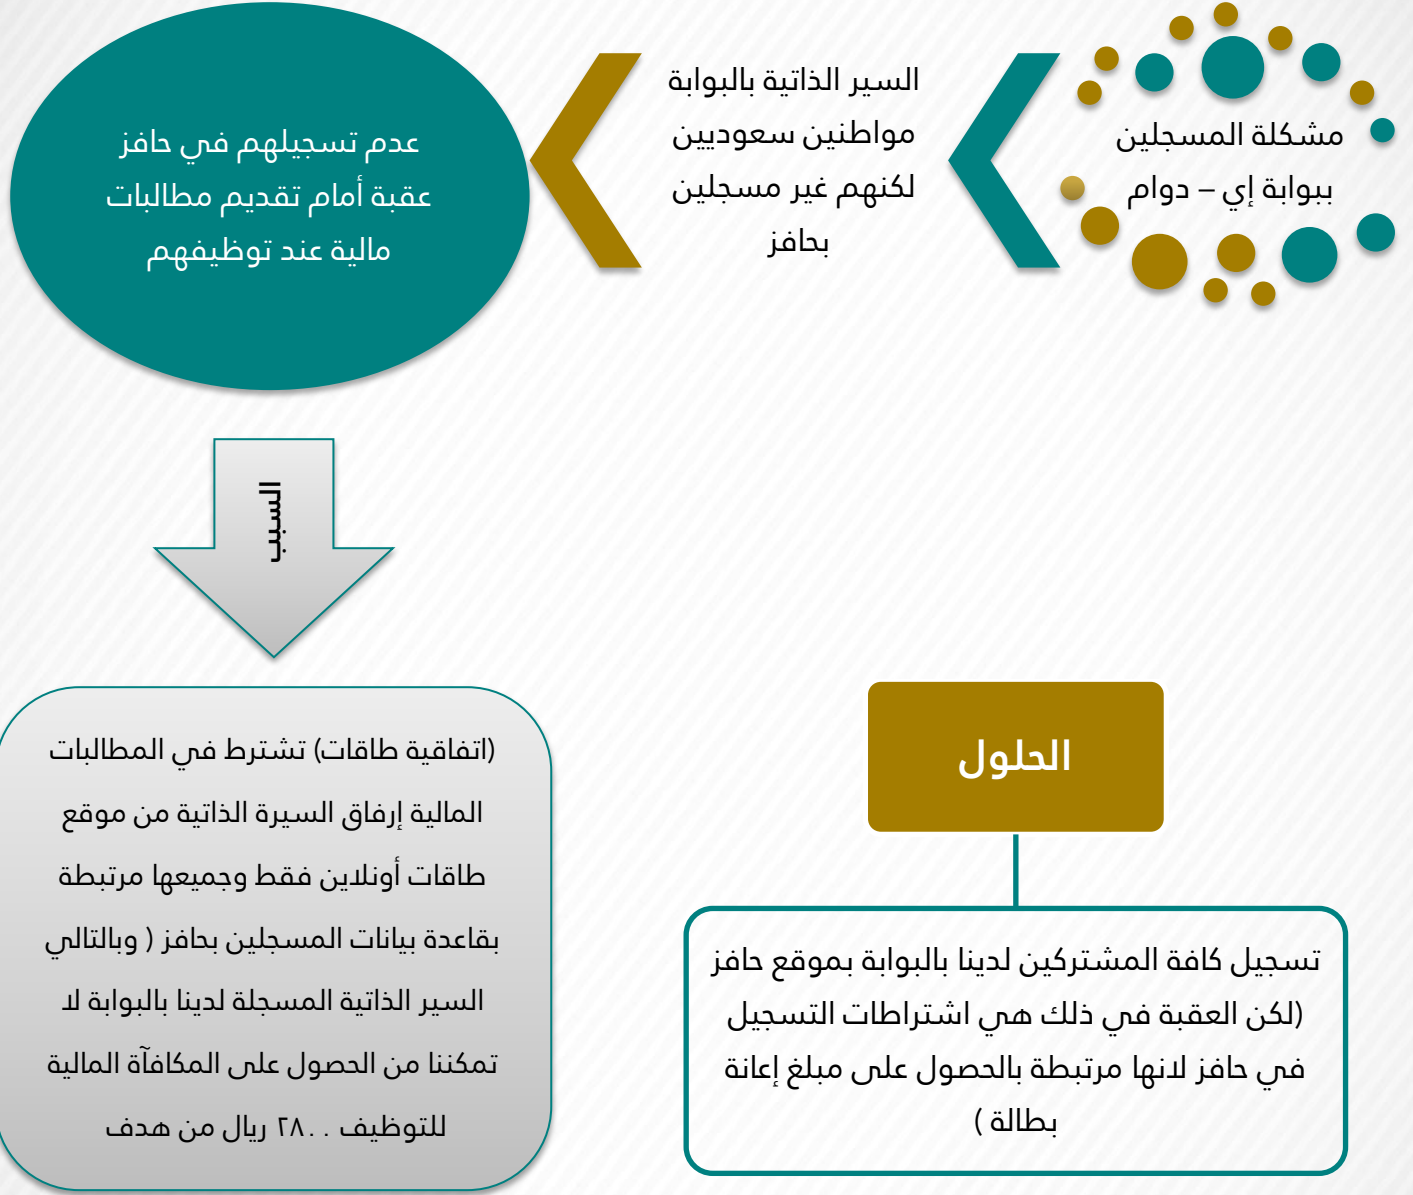

مشكلة السير الذاتية المسجلة لدينا ببوابة إي - دوام

علماً بأن الذين توظفوا بالفترة السابقة الحل المتاح بطاقات/

استثناء لمكتبنا من مسؤولي طاقات لإحتسابهم ضمن المطالبات المالية بالمشروع

مشكلتنا في الإعتماد على موقع طاقات أونلاين بالتوظيف الفترة القادمة